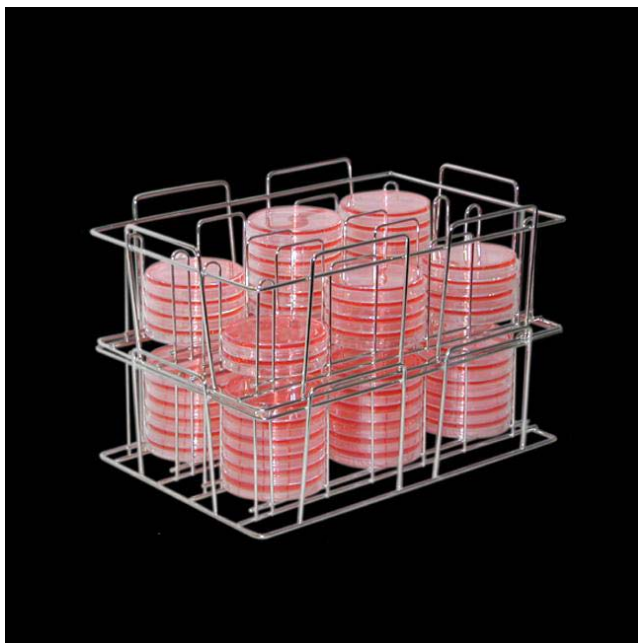

## CESTELLI PER PIASTRE

### DESCRIZIONE

Petripile sono cestelli porta piastre in acciaio, autoclavabili, per l'incubazione delle piastre inoculate, in accordo alla norma ISO 7218 che prevede non più di 6 piastre per pila, alla distanza di almeno 2,5 cm.

Petripile sono utili per posizionare in modo ottimale le piastre in termostato ed evitare cadute e rotture.

Capacità: 36 piastre.

Fabbricante: Interscience (Francia)

### PRESENTAZIONE

**REF 207015** PETRIPILE 55 -CESTELLO PER 36 PIASTRE DA 55 mm

**REF 207020** PETRIPILE 65 -CESTELLO PER 36 PIASTRE DA CONTATTO DA 65 mm

**REF 207010** PERTIPILE 90 -CESTELLO PER 36 PIASTRE DA 90 mm